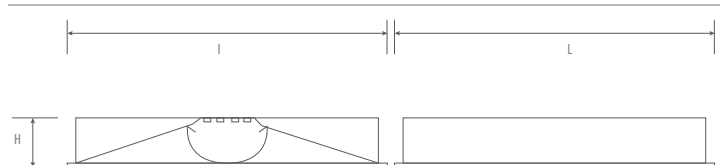

LUMINAIRE DEL

Série RIGID

Luminaire DEL à panier central RGD-CB2

Pilote DEL à auto-captation 120-347V
Sélections de plusieurs puissances et températures Kelvin

Garantie limitée de 5 ans

Plage de température d'exploitation de -20 °C ~ +50 °C

Caractéristiques et avantages

Homologué cULus, répertorié DLC Premium
Plusieurs puissances et températures Kelvin (TCP)
Lentille de PC (polycarbonate) offrant une allure nette et un faible éblouissement
Plages de tailles (1 pi x 4 pi, 2 pi x 2 pi, 2 pi x 4 pi offertes)
Boîtier de métal de première qualité avec revêtement de poudre blanc
Gradation 0-10V
L70 à 100000 h, IRC≥80
Homologué pour les endroits humides, type pour plafond isolé

Dessin dimensionnel

	L	I	H
2 pi x 2 pi	23 3/4 po	23 3/4 po	2 3/4 po
2 pi x 4 pi	47 3/4 po	23 3/4 po	2 3/4 po
1 pi x 4 pi	47 3/4 po	11 3/4 po	2 3/4 po

Information sur la commande Exemple: RGD-CB2/14/MW/MK/120-347V/D

Nom de la gamme	Type de luminaire	Taille	Puissance (W)	TCP	Tension	Intensité variable
RGD (Rigid)	CB2 (DEL à panier central)	22 (2 pi x 2 pi) 14 (1 pi x 4 pi) 24 (2 pi x 4 pi)	MW (plusieurs puissances)	MK (plusieurs Kelvin/TCP)	120 - 347V	D (gradation 0-10V)