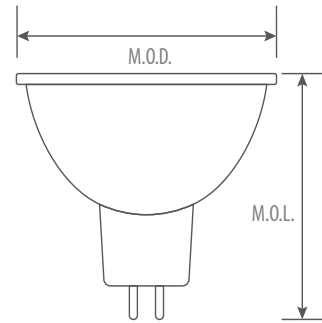

Dimensional Drawing

Ordering Information Example: VIV-MR16/T3/7W/30/WFL40/GU5.3/D

Family Name	Lamp Type	Wattage	CCT(K)	Beam Angle	Base	Neck Length	Dimmable
VIV (Vivid)	MR16	6W	27 (2700K), 30 (3000K)	FL25 (25°)	JDR (E26)	L (Long)	D (dimmable)
	MR16/T3	6.5W 7W	40 (4000K), 50 (5000K)	WFL35 (35°) WFL40 (40°)	GU10 GU5.3	S (Short)	Blank (non dimmable)

Product Specification

Ordering Code	Energy Star	Model Number	Wattage (W)	Replacement Incandescent	Base	Voltage (V)	Hour Rating	Beam Angle	Lumens (lm)	CCT(K)	CRI	C.B.C.P	Damp Location	M.O.D. (inch)	M.O.L. (inch)	Case QTY.
1752202	Y	VIV-MR16/T3/7W/30/WFL40/GU5.3/D	7	50W	GU5.3	12	25,000	40°	500	3000	80	1251	Y	1.97	1.8	100
1752402	-	VIV-MR16/T3/7W/40/WFL40/GU5.3/D	7	50W	GU5.3	12	25,000	40°	500	4000	80	1251	Y	1.97	1.8	100
1762013	-	VIV-MR16/6.5W/27/FL25/GU10/D	6.5	40W	GU10	120	25,000	25°	480	2700	80	1442	Y	1.97	2.17	50
1762787	Y	VIV-MR16/6.5W/30/FL25/GU10/D	6.5	40W	GU10	120	25,000	25°	480	3000	80	1442	Y	1.97	2.17	50
1762870	-	VIV-MR16/6.5W/40/FL25/GU10/D	6.5	40W	GU10	120	25,000	25°	480	4000	80	1495	Y	1.97	2.17	50
1762014	-	VIV-MR16/6.5W/27/WFL35/GU10/D	6.5	40W	GU10	120	25,000	35°	480	2700	80	1080	Y	1.97	2.17	50
1762788	Y	VIV-MR16/6.5W/30/WFL35/GU10/D	6.5	40W	GU10	120	25,000	35°	480	3000	80	1080	Y	1.97	2.17	50
1762871	Y	VIV-MR16/6.5W/40/WFL35/GU10/D	6.5	40W	GU10	120	25,000	35°	480	4000	80	1168	Y	1.97	2.17	50
1762009	-	VIV-MR16/6.5W/27/FL25/JDR/S/D	6.5	40W	E26	120	25,000	25°	500	2700	80	1495	Y	1.97	2.28	50
1762789	-	VIV-MR16/6.5W/30/FL25/JDR/S/D	6.5	40W	E26	120	25,000	25°	500	3000	80	1495	Y	1.97	2.28	50
1762872	-	VIV-MR16/6.5W/40/FL25/JDR/S/D	6.5	40W	E26	120	25,000	25°	500	4000	80	1495	Y	1.97	2.28	50
1762010	-	VIV-MR16/6.5W/27/WFL35/JDR/S/D	6.5	40W	E26	120	25,000	35°	500	2700	80	1080	Y	1.97	2.28	50
1762790	-	VIV-MR16/6.5W/30/WFL35/JDR/S/D	6.5	40W	E26	120	25,000	35°	500	3000	80	1080	Y	1.97	2.28	50
1762873	-	VIV-MR16/6.5W/40/WFL35/JDR/S/D	6.5	40W	E26	120	25,000	35°	500	4000	80	1080	Y	1.97	2.28	50
1762544	-	VIV-MR16/6.5W/50/WFL35/JDR/S/D	6.5	40W	E26	120	25,000	35°	500	5000	80	1080	Y	1.97	2.28	50
1762791	Y	VIV-MR16/6.5W/30/FL25/JDR/L/D	6.5	40W	E26	120	25,000	25°	480	3000	80	1442	Y	1.97	2.84	50
1762792	Y	VIV-MR16/6.5W/30/WFL35/JDR/L/D	6.5	40W	E26	120	25,000	35°	480	3000	80	1080	Y	1.97	2.84	50
1762875	Y	VIV-MR16/6.5W/40/WFL35/JDR/L/D	6.5	40W	E26	120	25,000	35°	480	4000	80	1168	Y	1.97	2.84	50
1752203	Y	VIV-MR16/T3/6W/30/WFL40/GU10/D	6	40W	GU10	120	25,000	40°	455	3000	83	1442	Y	1.89	2.05	50