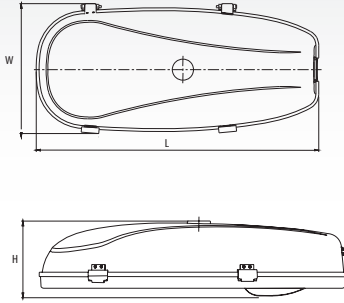

## Dimensions / Drawing

	L	W	H (120v)	H (347v)
<150 W	31.54(801)	14.49(368)	7.68(195)	10.59(269)
>250 W	41.50(1054)	16.50(419)	8.35(212)	12.59(307)