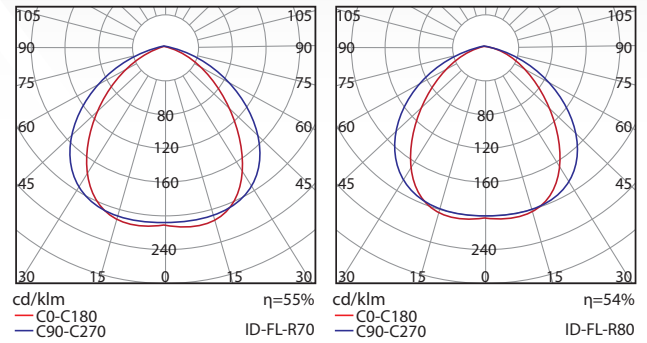

Dimensions / Drawing

Photometric / IES

Order Code	Model Number	Description	Lamp	Volts (V)	IP	Whole Package L xW xH (mm)	Lens	G.W. (kg)	Initial Lumens	UL cUL	CSA
3886520	ID-FL-R70	70W Ind.Flood,U-Bracket,5000K&Blst	R70L	120-277	65	470x435x185	Glass	7.50	4900	Yes	-
3886533	ID-FL-R80	80W Ind.Flood,U-Bracket,5000K&Blst	R80L	120-277	65	470x435x185	Glass	7.50	6000	Yes	-
3886504	ID-FL-R100	100W Ind.Flood,U-Bracket,5000K&Blst	R100L	120-277	65	470x435x185	Glass	7.50	7500	Yes	-
3887502	ID-FL-R120	120W Ind.Flood,U-Bracket,5000K&Blst	R120L	120-277	65	605x600x245	Glass	12.00	9000	Yes/No ML	-
3887509	ID-FL-R150	150W Ind.Flood,U-Bracket,5000K&Blst	R150L	120-277	65	605x600x245	Glass	12.00	12000	Yes/no ML	-
3887107	ID-FL-R200	200W Ind.Flood,U-Bracket,5000K&Blst	R200L	120-277	65	605x600x245	Glass	12.00	16000	Yes/No ML	-
3886214	ID-FL-R70/347V	70W Ind.Flood,U-Bracket,5000K&Blst,347V	R70L	208-347	65	470x435x185	Glass	7.50	4900	-	Yes / Not ML
3886215	ID-FL-R80/347V	80W Ind.Flood,U-Bracket,5000K&Blst,347V	R80L	208-347	65	470x435x185	Glass	7.50	6000	-	Yes / Not ML
3886216	ID-FL-R100/347V	100W Ind.Flood,U-Bracket,5000K&Blst,347V	R100L	208-347	65	470x435x185	Glass	7.50	7500	-	Yes / Not ML
3887212	ID-FL-R120/347V	120W Ind.Flood,U-Bracket,5000K&Blst,347V	R120L	208-347	65	605x600x245	Glass	12.00	9000	-	Yes / Not ML
3887213	ID-FL-R150/347V	150W Ind.Flood,U-Bracket,5000K&Blst,347V	R150L	208-347	65	605x600x245	Glass	12.00	12000	-	Yes / Not ML
3887214	ID-FL-R200/347V	200W Ind.Flood,U-Bracket,5000K&Blst,347V	R200L	208-347	65	605x600x245	Glass	12.00	16000	-	Yes / Not ML