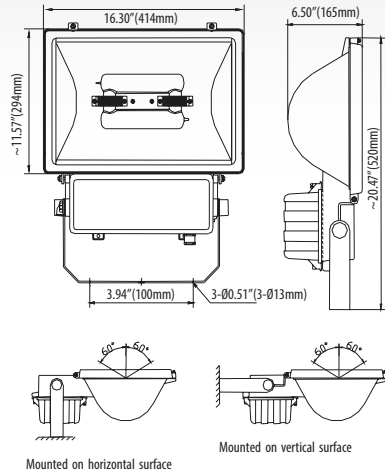

Dimensions / Drawing

Photometric / IES

Order Code	Model Number	Description	Lamp	Volts (V)	IP	Whole Package L xW xH (mm)	Lens	G.W. (kg)	Initial Lumens	UL cUL	CSA
3886520	ID-FL-R70	70W Ind.Flood,U-Bracket,5000K&Blst	R70L	120-277	65	470x435x185	Glass	7.50	4900	Yes	-
3886533	ID-FL-R80	80W Ind.Flood,U-Bracket,5000K&Blst	R80L	120-277	65	470x435x185	Glass	7.50	6000	Yes	-
3886504	ID-FL-R100	100W Ind.Flood,U-Bracket,5000K&Blst	R100L	120-277	65	470x435x185	Glass	7.50	7500	Yes	-
3887502	ID-FL-R120	120W Ind.Flood,U-Bracket,5000K&Blst	R120L	120-277	65	605x600x245	Glass	12.00	9000	Yes/No ML	-
3887509	ID-FL-R150	150W Ind.Flood,U-Bracket,5000K&Blst	R150L	120-277	65	605x600x245	Glass	12.00	12000	Yes/no ML	-
3887107	ID-FL-R200	200W Ind.Flood,U-Bracket,5000K&Blst	R200L	120-277	65	605x600x245	Glass	12.00	16000	Yes/No ML	-
3886214	ID-FL-R70/347V	70W Ind.Flood,U-Bracket,5000K&Blst,347V	R70L	208-347	65	470x435x185	Glass	7.50	4900	-	Yes / Not ML
3886215	ID-FL-R80/347V	80W Ind.Flood,U-Bracket,5000K&Blst,347V	R80L	208-347	65	470x435x185	Glass	7.50	6000	-	Yes / Not ML
3886216	ID-FL-R100/347V	100W Ind.Flood,U-Bracket,5000K&Blst,347V	R100L	208-347	65	470x435x185	Glass	7.50	7500	-	Yes / Not ML
3887212	ID-FL-R120/347V	120W Ind.Flood,U-Bracket,5000K&Blst,347V	R120L	208-347	65	605x600x245	Glass	12.00	9000	-	Yes / Not ML
3887213	ID-FL-R150/347V	150W Ind.Flood,U-Bracket,5000K&Blst,347V	R150L	208-347	65	605x600x245	Glass	12.00	12000	-	Yes / Not ML
3887214	ID-FL-R200/347V	200W Ind.Flood,U-Bracket,5000K&Blst,347V	R200L	208-347	65	605x600x245	Glass	12.00	16000	-	Yes / Not ML