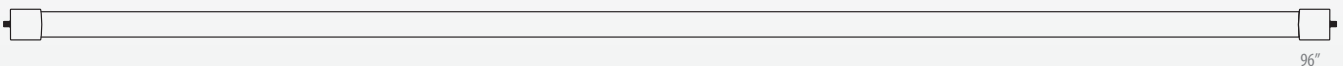

Applications

- Offices
- Hospitality
- Retail
- Shopping Malls
- Restaurants

General Usage

- Ideal replacement of Fluorescent T8 tubes

Dimensions

Order Code	Model Number	Description	DLC	Lamp Power	Sys. Power	Base	Voltage (V)	Init. Lum.	Beam Angle	CCT (K)	CRI	MOL (in)	CS Qty
Linear Tubes													
1765200	VIV-T8DF/42W/30/F	T8 Direct Fit 8ft 42W G13 30K Frost	-	38	42	Single Bin	120-277,347	4150	180°	3000	≥83	96	20
1765300	VIV-T8DF/42W/35/F	T8 Direct Fit 8ft 42W G13 35K Frost	-	38	42	Single Bin	120-277,347	4250	180°	3500	≥83	96	20
1765400	VIV-T8DF/42W/40/F	T8 Direct Fit 8ft 42W G13 40K Frost	-	38	42	Single Bin	120-277,347	4350	180°	4000	≥83	96	20
1765500	VIV-T8DF/42W/50/F	T8 Direct Fit 8ft 42W G13 50K Frost	-	38	42	Single Bin	120-277,347	4500	180°	5000	≥83	96	20
U-Bend Tubes													
1763218	VIV-T8DF/U/20W/30/F	T8 Direct Fit U-Bend 20W G13 30K Frost	-	17	20	G13	120-277,347	2000	180°	3000	≥83	24	24
1763301	VIV-T8DF/U/20W/35/F	T8 Direct Fit U-Bend 20W G13 35K Frost	-	17	20	G13	120-277,347	2050	180°	3500	≥83	24	24
1763417	VIV-T8DF/U/20W/40/F	T8 Direct Fit U-Bend 20W G13 40K Frost	-	17	20	G13	120-277,347	2100	180°	4000	≥83	24	24
1763502	VIV-T8DF/U/20W/50/F	T8 Direct Fit U-Bend 20W G13 50K Frost	-	17	20	G13	120-277,347	2200	180°	5000	≥83	24	24
1762783	VIV-T8DF4/U/13W/30/F	T8 Direct Fit U-Bend 13W G13 30K Frost DLC		13	16	G13	120-277,347	1800	180°	3000	≥83	24	24
1762363	VIV-T8DF4/U/13W/35/F	T8 Direct Fit U-Bend 13W G13 35K Frost DLC		13	16	G13	120-277,347	1800	180°	3500	≥83	24	24
1762865	VIV-T8DF4/U/13W/40/F	T8 Direct Fit U-Bend 13W G13 40K Frost DLC		13	16	G13	120-277,347	1850	180°	4000	≥83	24	24
1762540	VIV-T8DF4/U/13W/50/F	T8 Direct Fit U-Bend 13W G13 50K Frost DLC		13	16	G13	120-277,347	1900	180°	5000	≥83	24	24