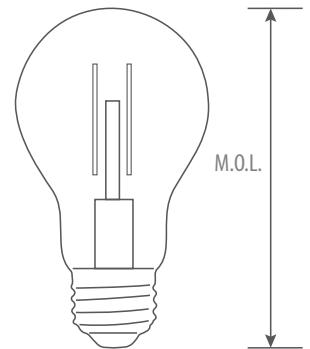

Dimensional drawing

Product Specification

Ordering Code	ES	Model Number	Watts	Replacement Filament	Replacement Incandescent	Base	Voltage (V)	Hour Rating	Beam Angle°	Initial Lumens(lm)	CCT(K)	CRI	Damp Location	M.O.L. (inch)	Case QTY.
AR-A19															
1772102	Yes	AR-A19/8W/27/D/C	8	-	60W	E26	120	15,000	330	800	2700	80	Y	4.29	40
1772900	No	AR-A19/8W/22/D/A	8	75W	-	E26	120	15,000	330	640	2200	80	Y	4.29	40
1771127	Yes	AR-A19/4W/27/D/C	4	-	40W	E26	120	15,000	330	420	2700	80	Y	4.29	40
AR-B10/BA10															
1771136	Yes	AR-B10/4W/27/E12/D/C	4	-	40W	E12	120	15,000	330	350	2700	80	Y	3.78	50
1771135	Yes	AR-B10/5W/27/E12/D/C	5	-	40W	E12	120	15,000	330	500	2700	80	Y	3.78	50
1771400	No	AR-B10/5W/40/E12/D/C	5	-	40W	E12	120	15,000	330	500	4000	80	Y	3.78	50
1771137	Yes	AR-BA10/4W/27/E12/D/C	4	-	40W	E12	120	15,000	330	350	2700	80	Y	4.09	50
AR-Globe															
1771143	No	AR-G30/6W/30/D/C	6	-	60W	E26	120	15,000	330	600	3000	80	Y	5.28	20
1771204	No	AR-G30/6W/30/D/F	6	-	60W	E26	120	15,000	330	600	3000	80	Y	5.28	20
1772108	Yes	AR-G25/6W/27/D/C	6	-	60W	E26	120	15,000	330	600	2700	80	Y	4.61	20
1772109	Yes	AR-G25/6W/27/D/F	6	-	50W	E26	120	15,000	330	540	2700	80	Y	4.61	20
1771129	NO	AR-G16.5/4W/27/E12/D/C	4	-	40W	E12	120	15,000	330	350	2700	80	Y	3.31	50
1771138	Yes	AR-G16.5/5W/27/E12/D/C	5	-	40W	E12	120	15,000	330	350	2700	80	Y	3.19	50
AR-ST19															
1772400	NO	AR-ST19/6W/40/D/C	6	-	60W	E26	120	15,000	330	600	4000	80	Y	5.39	20
AR-T10															
1771907	NO	AR-T10/5W/22/D/A	5	60W	-	E26	120	15,000	320	400	2200	80	Y	4.96	72