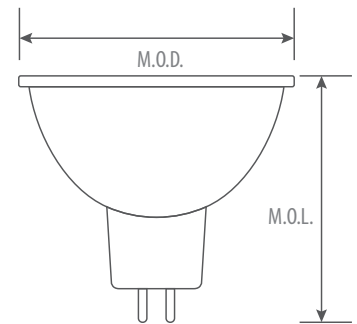

Dimensional drawing

Product Specification

Ordering Code	ES	Model Number	Watts	Replacement Incandescent	Base	Voltage (V)	Hour Rating	Beam Angle	Initial Lumens(lm)	CCT(K)	CRI	C.B.C.P	Enclosed Fixture Application	Damp LOC.	M.O.D. (inch)	M.O.L. (inch)	Case QTY.
1762796	Y	VIV-MR16/7W/30/WFL40/GU5.3/D	7	50W	GU5.3	12	25,000	40°	550	3000	80	1251	Y	Y	1.97	1.8	100
1762878	Y	VIV-MR16/7W/40/WFL40/GU5.3/D	7	50W	GU5.3	12	25,000	40°	550	4000	80	1214	Y	Y	1.97	1.8	100
1762013	Y	VIV-MR16/6.5W/27/FL25/GU10/D	6.5	40W	GU10	120	25,000	25°	480	2700	80	1442	-	Y	1.97	2.17	50
1762787	Y	VIV-MR16/6.5W/30/FL25/GU10/D	6.5	40W	GU10	120	25,000	25°	480	3000	80	1442	-	Y	1.97	2.17	50
1762870	Y	VIV-MR16/6.5W/40/FL25/GU10/D	6.5	40W	GU10	120	25,000	25°	480	4000	80	1495	-	Y	1.97	2.17	50
1762014	Y	VIV-MR16/6.5W/27/WFL35/GU10/D	6.5	40W	GU10	120	25,000	35°	480	2700	80	1080	-	Y	1.97	2.17	50
1762788	Y	VIV-MR16/6.5W/30/WFL35/GU10/D	6.5	40W	GU10	120	25,000	35°	480	3000	80	1080	-	Y	1.97	2.17	50
1762871	Y	VIV-MR16/6.5W/40/WFL35/GU10/D	6.5	40W	GU10	120	25,000	35°	480	4000	80	1168	-	Y	1.97	2.17	50
1762009	N	VIV-MR16/6.5W/27/FL25/JDR/S/D	6.5	40W	E26	120	25,000	25°	500	2700	80	1495	-	Y	1.97	2.28	50
1762789	N	VIV-MR16/6.5W/30/FL25/JDR/S/D	6.5	40W	E26	120	25,000	25°	500	3000	80	1495	-	Y	1.97	2.28	50
1762872	N	VIV-MR16/6.5W/40/FL25/JDR/S/D	6.5	40W	E26	120	25,000	25°	500	4000	80	1495	-	Y	1.97	2.28	50
1762010	N	VIV-MR16/6.5W/27/WFL35/JDR/S/D	6.5	40W	E26	120	25,000	35°	500	2700	80	1080	-	Y	1.97	2.28	50
1762790	N	VIV-MR16/6.5W/30/WFL35/JDR/S/D	6.5	40W	E26	120	25,000	35°	500	3000	80	1080	-	Y	1.97	2.28	50
1762873	N	VIV-MR16/6.5W/40/WFL35/JDR/S/D	6.5	40W	E26	120	25,000	35°	500	4000	80	1080	-	Y	1.97	2.28	50
1762544	N	VIV-MR16/6.5W/50/WFL35/JDR/S/D	6.5	40W	E26	120	25,000	35°	500	5000	80	1080	-	Y	1.97	2.28	50
1762011	Y	VIV-MR16/6.5W/27/FL25/JDR/L/D	6.5	40W	E26	120	25,000	25°	480	2700	80	1442	-	Y	1.97	2.84	50
1762791	Y	VIV-MR16/6.5W/30/FL25/JDR/L/D	6.5	40W	E26	120	25,000	25°	480	3000	80	1442	-	Y	1.97	2.84	50
1762874	Y	VIV-MR16/6.5W/40/FL25/JDR/L/D	6.5	40W	E26	120	25,000	25°	480	4000	80	1495	-	Y	1.97	2.84	50
1762012	Y	VIV-MR16/6.5W/27/WFL35/JDR/L/D	6.5	40W	E26	120	25,000	35°	480	2700	80	1080	-	Y	1.97	2.84	50
1762792	Y	VIV-MR16/6.5W/30/WFL35/JDR/L/D	6.5	40W	E26	120	25,000	35°	480	3000	80	1080	-	Y	1.97	2.84	50
1762875	Y	VIV-MR16/6.5W/40/WFL35/JDR/L/D	6.5	40W	E26	120	25,000	35°	480	4000	80	1168	-	Y	1.97	2.84	50