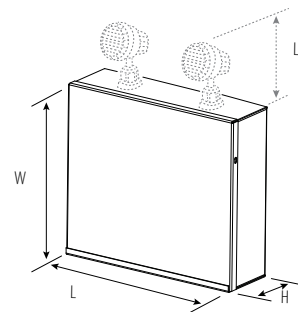

Dessin dimensionnel

Information sur la commande Exemple: TL-EMRM/90W/12VDC/0/120-347V

Nom de la gamme	Type de luminaire	Puissance (W)	Tension de la charge	Phares DEL	Tension à l'entrée
TL (Turolight)	EMRM (secours à distance)	36W 90W 95W 140W	6V c.c. 12V c.c.	0 (sans phare) 2 (avec 2 phares DEL)	120/277/347V

Spécifications du produit

Code pour commander	Numéro du modèle	Description	Puissance (W)	Tension à l'entrée (V)	Phares DEL	Montage	Capacité à distance	Endroit humide	Dimension LxIxH (po)	Qté par boîte
3465200	TL-EMRM/36W/6VDC/2/120-347V	Avec 2 phares de 2W 36W, 6V c.c. 120/277/347V, 90 min. à pleine charge	36	120/277/347V	2	Mural	Oui	Oui	11,8 po × 5,5 po × 2,95 po (3,55 po)	10
3466200	TL-EMRM/90W/12VDC/0/120-347V	Sans tête 64W, 12V c.c., 120/277/347V, 30 min. à pleine charge	64	120/277/347V	0	Mural	Oui	Oui	10,2 po × 9,1 po × 3,27 po	3
3466201	TL-EMRM/90W/12VDC/2/120-347V	Avec 2 phares de 2W 60W, 12V c.c. 120/277/347V, 30 min. à pleine charge	60	120/277/347V	2	Mural	Oui	Oui	10,2 po × 9,1 po × 3,27 po (5 po)	3
3466202	TL-EMRM/95W/12VDC/2/120-347V	Avec 2 phares de 2W 95W, 12V c.c. 120/277/347V, 30 min. à pleine charge	95	120/277/347V	2	Mural	Oui	Oui	12,2 po × 7,87 po × 2,76 po (3,55 po)	5
3461220	TL-EMRM/140W/12VDC/2/120-347V	Avec 2 phares de 2W 140W, 12V c.c. 120/277/347V, 30 min. à pleine charge	140	120/277/347V	2	Mural	Oui	Oui	13,5 po × 8,97 po × 4,21 po (3,55 po)	5