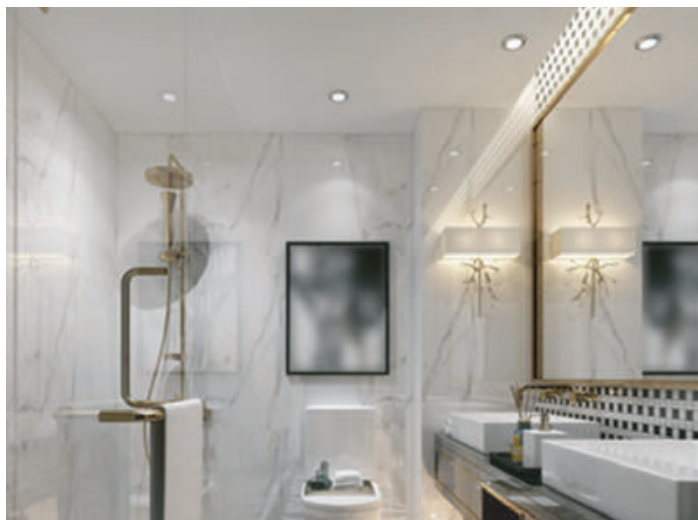

Gimbal Downlight with grooved baffle trim Projecteur encastré orientable avec garniture à rainures

RGD-CHY2

- cut out size is less than 3" , Regular with 4" trim
- 3" trim interchangeable
- 5CCT selectable

(Living rooms)

(Salles de séjour)

- Ouverture de découpe inférieure à 3" , Modèle régulier avec garniture de 4"
- Garniture de 3" interchangeable
- 5 CCT sélectionnables

Family Name Nom de famille	Fixture Type Type de luminaire	Size Dimension	Wattage Puissance	CCT (Kelvin) TEMP. DE COULEUR (K)	Voltage Tension	Trim Finish Fini de garniture	Lumens (lm)	Dimmable Graduable
RGD (Rigid)	CHY2 (Module & driver, gimbal light, 5 CCT switchable)	4"	8W	5CCT (27/30/35/40/50K)	120V	WH (White), BK (Black), BN (Brushed nickel), GD (Gold)	700 lm	D (TRIAC dimmable)