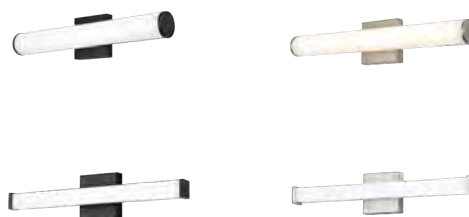

Family Name Nom de famille	Fixture Type Type de luminaire	Model Number Numéro de modèle	Size Dimension	Wattage Puissance	CCT (Kelvin) TEMP. DE COULEUR (K)	Voltage Tension	Body Corps	Lumens (lm)
RGD (Rigid)	VN / WS	RGD-VN/WS/2F/24W/MKS/D/SQ/BK	2 ft	24W	5CCT (27/30/35/40/50K)	120V	PC (Polycarbonate)	1700lm
		RGD-VN/WS/2F/24W/MKS/D/SQ/BN	2 ft	24W	5CCT (27/30/35/40/50K)	120V	PC (Polycarbonate)	1700lm
		RGD-VN/WS/2F/24W/MKS/D/RD/BK	2 ft	24W	5CCT (27/30/35/40/50K)	120V	PC (Polycarbonate)	1700lm
		RGD-VN/WS/2F/24W/MKS/D/RD/BN	2 ft	24W	5CCT (27/30/35/40/50K)	120V	PC (Polycarbonate)	1700lm