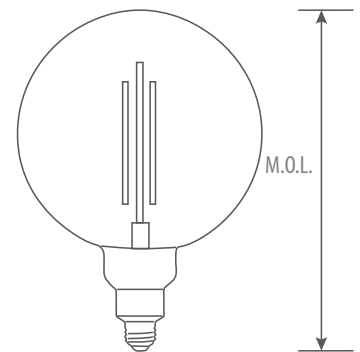

Dimensional drawing