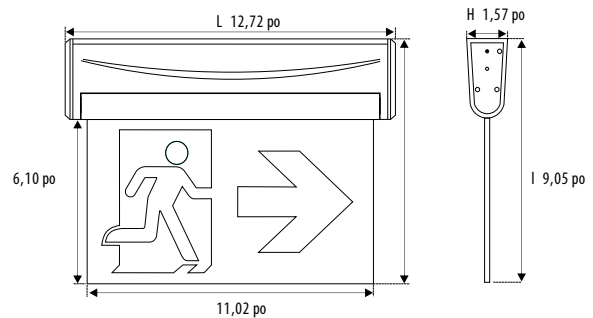

Montage universel (mur, plafond, latéral)

DEL SMD super lumineuses

3 pictogrammes inclus, face simple/double

### Dessin dimensionnel