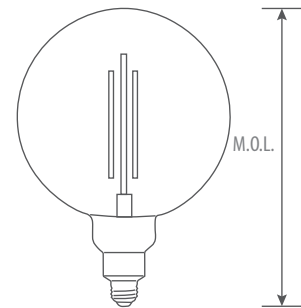

With clear, amber or milky white glass cover

15,000 hour life (L70), high CRI (80+), dimmable,

Damp location rated

Dimensional Drawing

Ordering Information Example: AR-G16.5LF/4W/27/E12/D/C

Family Name	Lamp Type	Wattage	CCT	Base	Dimmable	Cover
AR (Artisan)	G16.5LF (G16.5, Low flicker) G30LF (G30, Low flicker) G40LF (G40, Low flicker) G16.5, G40	4W 5W	22 (2200K) 27 (2700K) 30 (3000K)	E12 Blank (E26)	D (Dimmable)	C (Clear) A (Amber) MW (Milky white)

Product Specification

Ordering Code	Model Number	Watts (W)	Replacement Filament	Replacement Incandescent	Base	Voltage (V)	Hour Rating	Beam Angle	Initial Lumens (lm)	CCT(K)	CRI	Damp LOC.	M.O.L. (inch)	Case QTY.
1771146	AR-G16.5LF/4W/27/E12/D/C	4	-	40W	E12	120	15,000	330°	350	2700	80	Y	3.31	50
1771208	AR-G16.5LF/4W/30/E12/D/C	4	-	40W	E12	120	15,000	330°	350	3000	80	Y	3.31	50
1771212	AR-G16.5LF/4W/30/E12/D/MW	4	-	40W	E12	120	15,000	330°	300	3000	80	Y	3.31	50
1771109	AR-G16.5/4W/27/D/C**	4	-	40W	E26	120	15,000	330°	350	2700	80	Y	3.31	50
1771147	AR-G30LF/5W/27/D/C	5	-	50W	E26	120	15,000	330°	500	2700	80	Y	5.28	40
1771215	AR-G30LF/5W/30/D/C	5	-	50W	E26	120	15,000	330°	500	3000	80	Y	5.28	40
1771230	AR-G30LF/5W/30/D/C/ES	5	-	50W	E26	120	15,000	330°	500	3000	80	Y	5.28	40
1771216	AR-G30LF/5W/30/D/MW	5	-	50W	E26	120	15,000	330°	450	3000	80	Y	5.28	40
1771929	AR-G30LF/5W/22/D/A	5	50W	-	E26	120	15,000	330°	450	2200	80	Y	5.28	40
1771217	AR-G40LF/4W/30/D/C	4	-	40W	E26	120	15,000	330°	350	3000	80	Y	6.77	8
1772910	AR-G40LF/5W/22/D/A	5	50W	-	E26	120	15,000	330°	500	2200	80	Y	6.77	8
1771218	AR-G40LF/4W/30/D/MW	4	-	40W	E26	120	15,000	330°	320	3000	80	Y	6.77	8
1771909	AR-G40/5W/22/D/A**	5	40W	-	E26	120	15,000	330°	400	2200	80	Y	6.77	8