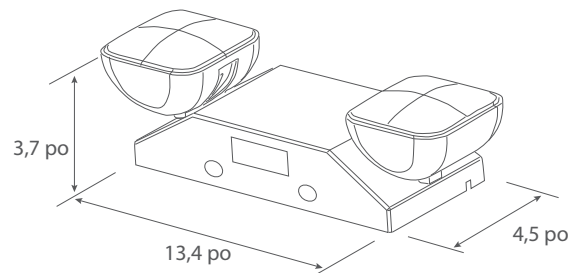

Boîtier de thermoplastique moulé par injection

Tension à l'entrée de 120/347V

Batterie de secours au nickel-cadmium pendant 1,5 heure

2 phares DEL réglables de 2W

Montage universel (mur, plafond)

Interrupteur d'essai et lampe témoin de charge

Cote d'inflammabilité UL-94V-0, ignifuge

IP 20, homologué pour les endroits humides

Dessin dimensionnel

Information sur la commande Exemple: TL-EM001

Nom de la gamme	Type de luminaire	Modèle
TL (Turolight)	EM (luminaire de secours)	001 (luminaire de secours DEL à deux phares, auto-alimenté)

Spécifications du produit

Code pour commander	Numéro du modèle	Description	Puissance (W)	Tension à l'entrée (V)	TCP (K)	Classement en heure	IRC	Lumens	Montage	Capacité à distance	Batterie auto-alimentée	Endroit humide	Dimensions L×l×H (po)	Qté par boîte
3461211	TL-EM001	Luminaire de secours DEL à deux phares, batterie de secours au nickel-cadmium pendant 1,5 heure	4W	120/347V	7 000	50 000	82	181	Mur, plafond	Non	Oui (1,5 h)	Oui	13,4 po×4,5 po×3,7 po	12