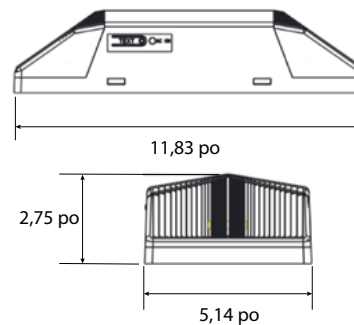

Boîtier de thermoplastique ABS moulé par injection

Tension à l'entrée de 120/347V

Sortie 4W, batterie de secours à distance 24W

Batterie plomb-acide 6V 5Ah pendant 30 minutes

Capacité d'exploitation à distance 6V/24W, accepte 12 pièces de TL-EM003-2W ou 6 pièces de TL-EM002-4W

Montage universel (mur, plafond)

Temps de conversion: <0,2 seconde, temps de charge 24 heures

IP20, homologué pour endroit humide

Dessin dimensionnel

Information sur la commande Exemple: TL-EMRM/24W/6VDC/120-347V

Nom de la gamme	Type de luminaire	Puissance (W)	Load Voltage	Tension à l'entrée
TL (Turolight)	EMRM (secours à distance)	24W	6V c.c.	120-347V

Spécifications du produit

Code pour commander	Numéro du modèle	Description	Puissance (W)	Tension à l'entrée (V)	TCP (K)	Classement en heure	IRC	Lumens	Montage	Capacité à distance	Batterie auto-alimentée	Endroit humide	Dimensions LxIxH (po)	Qté par boîte
3464200	TL-EMRM/24W/6VDC/120-347V	Deux projecteurs, blancs, super lumineux CMS 2x2W 6V 24W capacité à distance, 30 min. à charge maximale	4W (24W pour télécommandes)	120/347V	7 000	50 000	82	144	Mur, plafond	Oui	Oui (30 minutes)	Oui	11,83 po x 5,14 po x 2,75 po 8	