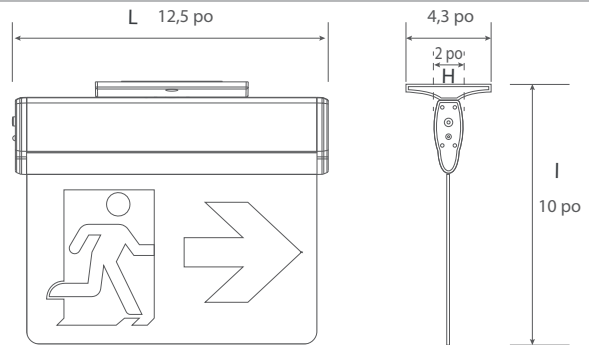

Boîtier de plastique et panneau de PC

Rotation sur 180 degrés

Batterie de secours au nickel-cadmium pendant 1,5 heure (TL-RMES201), auto-alimentée CA / 6-24V UCC (TL-RMES201-UDC)

Montage universel (mur, plafond, latéral)

DEL CMS super brillantes

3 pictogrammes inclus simple/double face

Interrupteur d'essai et lampe témoin de charge

IP 20, homologué pour les endroits humides

Dessin dimensionnel

Information sur la commande Exemple: TL-RMES201

Spécifications du produit

Code pour commander	Numéro du modèle	Description	Puissance (W)	Tension à l'entrée (V)	Montage	Capacité à distance	Batterie auto-alimentée	Endroit humide	Dimensions LxH (po)	Qté par boîte
3461115	TL-RMES201	Enseigne de secours DEL /homme qui court, boîtier de plastique blanc batterie de secours nickel-cadmium pour un temps d'exploitation de 1,5 heure	3W	120/347V	Mur, plafond, latéral	Non	Oui (1,5 h)	Oui	13,0 po x 8,5 po x 2,4 po	10
3461117	TL-RMES201-UDC	Enseigne de secours DEL /homme qui court, boîtier de plastique blanc CA/6-24V UCC	3W	120/347V	Mur, plafond, latéral	Oui	Non	Oui	13,0 po x 8,5 po x 2,4 po	10