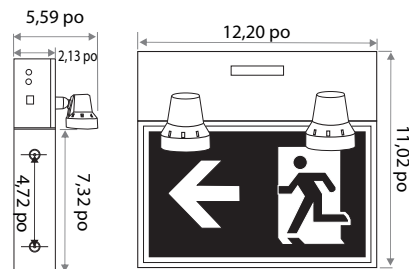

LUMINAIRE DEL

Série TL

Enseigne d'urgence DEL combo TL-RMES302-5W

Enseigne d'urgence DEL combo «homme qui court»

Garantie limitée de 2 ans

Plage de température d'exploitation de -10 °C - +40 °C

Caractéristiques et avantages

- Boîtier de métal avec bloc-batterie de 36W 6V, permet l'addition de phares à distance
- Batterie de secours au nickel-cadmium pendant 1,5 heure
- Phares réglables 2 lampes de 5W
- Montage universel (mur, plafond, latéral)
- 3 pictogrammes inclus simple/double face
- Interrupteur d'essai et lampe témoin de charge
- IP 20, homologué pour les endroits humides

Dessin dimensionnel

Information sur la commande Exemple: TL-RMES302-5W

Nom de la gamme	Type de luminaire	Modèle
TL (Turolight)	RMES (enseigne de secours «homme qui court»)	302-5W (enseigne combo «homme qui court», métal, capacité de phare à distance 6V c.c., auto-alimentée, phares réglables 2 lampes de 5W)

Spécifications du produit

Code pour commander	Numéro du modèle	Description	Puissance (W)	Tension à l'entrée (V)	Montage	Capacité à distance	Endroit humide	Dimensions LxH (po)	Qté par boîte
3461221	TL-RMES302-5W	Enseigne de secours DEL combo/homme qui court, boîtier de métal blanc, 120/347V, 2 lampes de 5W, max : 34 W - 30 minutes.	36W	120/347V	Mur	Oui	Oui	12,2 po x 11,02 po x 2,13 po	6