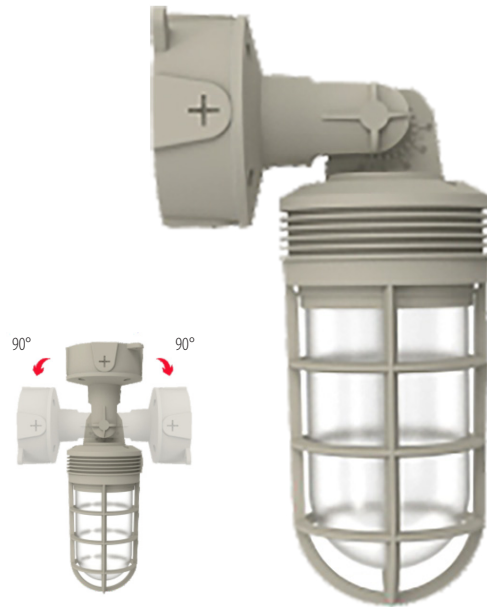

LUMINAIRE DEL

Série SSL

Luminaire DEL réglable industriel SSL-JJA

Plusieurs températures Kelvin, pilote à auto captation 120-347V
Montage réglable sur mur ou plafond

Garantie limitée de 5 ans

Plage de température d'exploitation de -40 °C ~ +40 °C

Caractéristiques et avantages

Homologué cULus
Sélection de plusieurs puissances, 3 TCP réglables, pilote à auto captation 120-347V
Montage réglable sur mur ou plafond
DHT < 20%, FP < 0,9
Fini aluminium moulé sous pression gris, globe givré
L70 à 50 000 heures, IRC ≥ 70
Homologué pour endroits mouillés

Information sur la commande Exemple: SSL-JJA/20W/MK/120-347V/GR

Nom de la gamme	Type de luminaire	Puissance (W)	TCP	Tension	Fini
SSL (éclairage à semi-conducteurs)	JJA (luminaire DEL réglable industriel)	20W (20-10W)	MK (plusieurs Kelvin/TCP)	UNV (120-277V)	GR (gris)

Spécifications du produit

Code pour commander	DLC	Numéro du modèle	Puissance (W)	Tension à l'entrée (V)	Classement en heure	Lumens initiaux émis (lumen)	TCP (K)	IRC	Endroit mouillé	Qté par boîte
3664310	Oui	SSL-JJA/20W/MK/120-347V/GR	20-10	120-347V	50 000	2 100-1 050	30-40-50	≥70	Oui	2

Certification DLC

No de commande	Numéro de modèle	Utilisation principale	DLC Standard	DLC Premium
3664310	SSL-JJA/20W/MK/120-347V/GR	Luminaires de zone extérieurs montés au mur, à diffusion non contrôlée et semi-contrôlée	S-Q43ZL	-