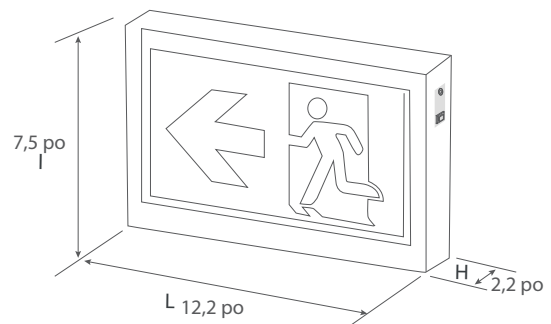

LUMINAIRE DEL

Série TL

Enseigne de secours DEL TL-RMES301

Enseigne de secours DEL « homme qui court » (boîtier de métal)

Garantie limitée de 2 ans

Plage de température d'exploitation de -10 °C - +40 °C

Caractéristiques et avantages

Boîtier d'acier laminé à froid et panneau(x) de PC

Installation innovante et facile

Batterie de secours au nickel-cadmium pendant 2 heures (TL-RMES301), auto-alimentée CA/6-24V UCC (TL-RMES3010UDS)

Montage universel (mur, plafond, latéral)

DEL CMS super brillantes

3 pictogrammes inclus simple/double face

Interrupteur d'essai et lampe témoin de charge

CSA C22.2 No. 141/IP20, homologué pour les endroits humides

Dessin dimensionnel

Information sur la commande Exemple : TL-RMES301

Spécifications du produit

Code pour commander	Numéro du modèle	Description	Puissance (W)	Tension à l'entrée (V)	Montage	Capacité à distance	Batterie auto-alimentée	Endroit humide	Dimensions LxIxH (po)	Qté par boîte
3481100	TL-RMES301	Enseigne de secours DEL /homme qui court, boîtier de métal batterie de secours nickel-cadmium pour un temps d'exploitation de 1,5 heure	3W	120/347V	Mur, plafond, latéral	Non	Oui (1,5 h)	Oui	13,0 po x 8,5 po x 2,4 po	10
3461118	TL-RMES301-UDC	Enseigne de secours DEL /homme qui court, boîtier de métal CA/6-24V UCC	3W	120/347V	Mur, plafond, latéral	Oui	Non	Oui	13,0 po x 8,5 po x 2,4 po	10