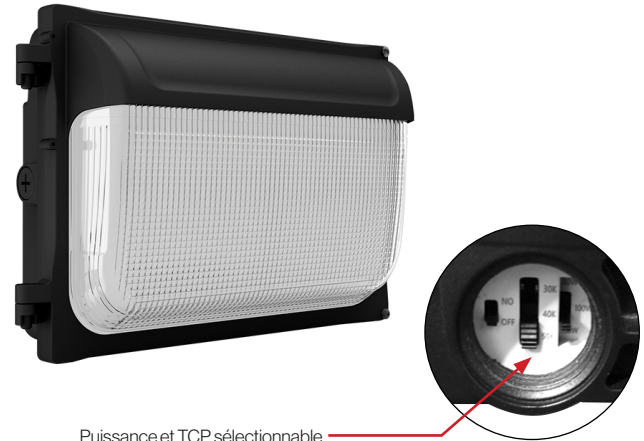

Applique murale DEL

SSL-WP1TS

Secteur	Plage de puissance (W)	Plage de lumens
Commercial et résidentiel	Puissance (W) sélectionnable (30W-120W)	3 900-15 600 lm

Caractéristiques

- Applique murale compacte esthétique avec diffuseur de verre pour une longue durée de vie et une opération sans souci
- Certifié IP65 une température d'exploitation de -40°C - 45°C
- TCP sélectionnable sur le site 3 000K, 4 000K et 5 000K
- Efficacité de ≥ 130 lm/W avec un IRC de ≥ 80
- Cellule photoélectrique incluse (commutable marche/arrêt)

Puissance et TCP sélectionnable

Spécifications

Boîtier :

Boîtier d'aluminium moulé sous pression pour garantir une meilleure gestion thermique.

Optique :

Abat-jour de verre prismatique résistant aux UV

Montage :

Montage en surface

Pilote :

Pilote DEL 120-347V avec une plage de température d'exploitation de -40°C - 45°C
Puissance sélectionnable du 60 M (60-40-30W) et du 120XL (120-100-80W)

DEL :

TCP sélectionnable sur le site de 3 000K, 4 000K et 5 000K. Efficacité de ≥ 130 lm/w.

Contrôles :

Compatible avec la gradation 0-10V.

Dessin dimensionnel

Candela polaire

Applications

Centres commerciaux

Hôtels

Résidentiel