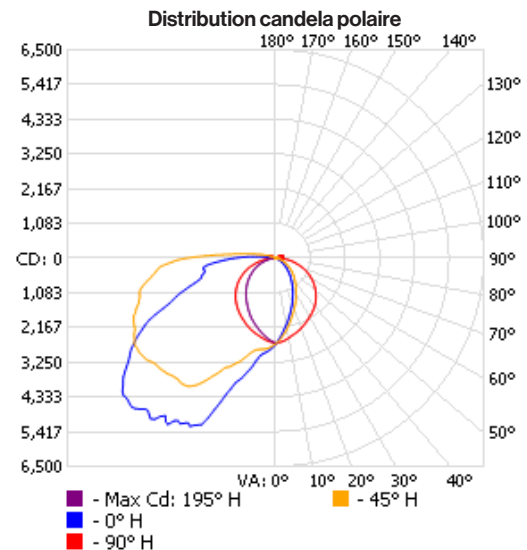

Applique murale DEL

SSL-WP1TS

Secteur	Plage de puissance (W)	Plage de lumens
Commercial et résidentiel	Puissance (W) sélectionnable (30W-120W)	3 900-15 600 lm

Caractéristiques

- Applique murale compacte esthétique avec diffuseur de verre pour une longue durée de vie et une opération sans souci
- Certifié IP65 une température d'exploitation de -40°C - 45°C
- TCP sélectionnable sur le site 3 000K, 4 000K et 5 000K
- Efficacité de ≥ 130 lm/W avec un IRC de ≥ 80
- Cellule photoélectrique incluse (commutable marche/arrêt)

Montage en surface

Pilote :

Pilote DEL 120-347V avec une plage de température d'exploitation de -40°C - 45°C
Puissance sélectionnable du 60 M (60-40-30W) et du 120XL (120-100-80W)

DEL :

TCP sélectionnable sur le site de 3 000K, 4 000K et 5 000K. Efficacité de ≥ 130 lm/w.

Contrôles :

Compatible avec la gradation 0-10V.

Dessin dimensionnel

Candela polaire

Applications

Centres commerciaux

Hôtels

Résidentiel

Nom de la gamme	Type de luminaire	Puissance (W)		TCP	Tension (V)	Intensité variable	Cellule photoélectrique	Fin
SSL (éclairage à semi-conducteurs)	WP1TS (applique murale DEL)	60M (puissance max. (W) 60W) 120XL (puissance max. (W) 120W)	MW (puissance (W) sélectionnable)	MK (température Kelvin sélectionnable)	120-347V	D (gradation 0-10V)	PC (défaut)	BLK (noir) WH (blanc)