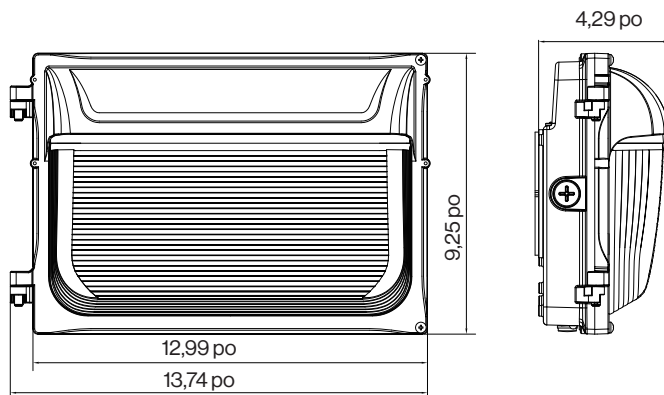

Applique murale DEL

SSL-WP1TS

Secteur	Plage de puissance (W)	Plage de lumens
Commercial et résidentiel	Puissance (W) sélectionnable (30W-120W)	3 900-15 600 lm

Caractéristiques

- Applique murale compacte esthétique avec diffuseur de verre pour une longue durée de vie et une opération sans souci
- Certifié IP65 une température d'exploitation de -40°C - 45°C
- TCP sélectionnable sur le site 3 000K, 4 000K et 5 000K
- Efficacité de ≥ 130 lm/W avec un IRC de ≥ 80
- Cellule photoélectrique incluse (commutable marche/arrêt)

Montage en surface

Pilote :

Pilote DEL 120-347V avec une plage de température d'exploitation de -40°C - 45°C
Puissance sélectionnable du 60 M (60-40-30W) et du 120XL (120-100-80W)

DEL :

TCP sélectionnable sur le site de 3 000K, 4 000K et 5 000K. Efficacité de ≥ 130 lm/w.

Contrôles :

Compatible avec la gradation 0-10V.

Dessin dimensionnel

Candela polaire

Applications

Centres commerciaux

Hôtels

Résidentiel