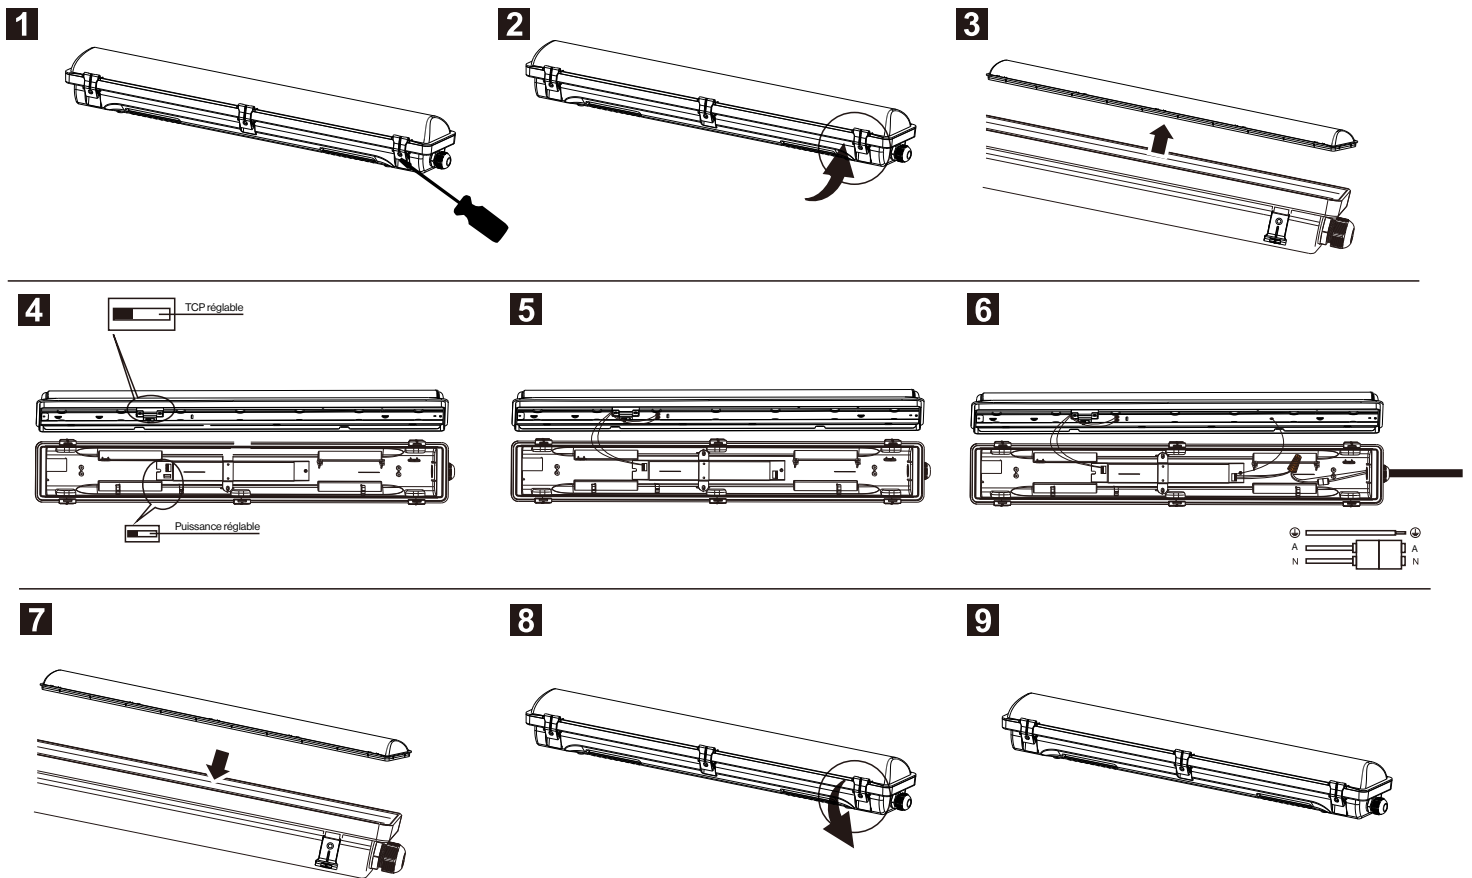

⚠ AVERTISSEMENT

1. 1 L'installation doit être effectuée par des électriciens agréés.
2. 2 Ne jamais toucher le luminaire en marche.
3. 3 En cas de dysfonctionnement, couper immédiatement l'alimentation électrique et ne pas essayer de la réparer soi-même.
4. 4 Les réparations ne doivent être effectuées que par des électriciens agréés ou des agents de service officiels.

⚠ AVERTISSEMENT

Couper l'alimentation avant l'installation.