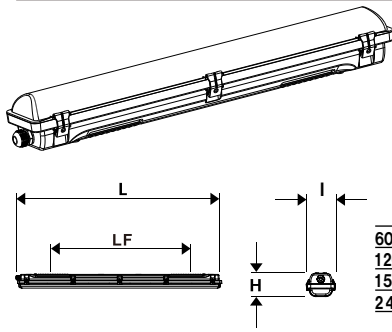

## Luminaire DEL étanche à la vapeur

Modèles applicables :  
DL-VT3, DL-VT2

120-347V c.a. 50/60Hz

IP66

	L	I	H	LF
600 mm	662	99	90	346
1200 mm	1211	99	90	780
1500 mm	1511	99	90	1080
2400 mm	2395	99	90	1998