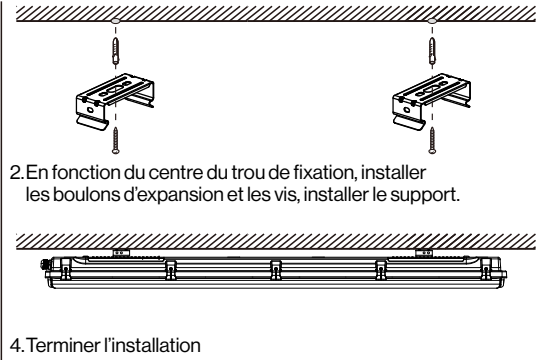

⚠ AVERTISSEMENT

1. 1 L'installation doit être effectuée par des électriciens agréés.
2. 2 Ne jamais toucher le luminaire en marche.
3. 3 En cas de dysfonctionnement, couper immédiatement l'alimentation électrique et ne pas essayer de la réparer soi-même.
4. 4 Les réparations ne doivent être effectuées que par des électriciens agréés ou des agents de service officiels.

⚠ AVERTISSEMENT

Couper l'alimentation avant l'installation.