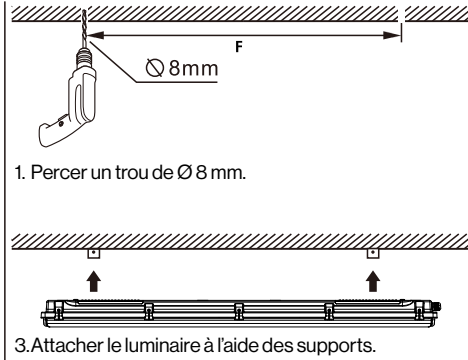

⚠ AVERTISSEMENT

1. 1 L'installation doit être effectuée par des électriciens agréés.
2. 2 Ne jamais toucher le luminaire en marche.
3. 3 En cas de dysfonctionnement, couper immédiatement l'alimentation électrique et ne pas essayer de la réparer soi-même.
4. 4 Les réparations ne doivent être effectuées que par des électriciens agréés ou des agents de service officiels.

⚠ AVERTISSEMENT

Couper l'alimentation avant l'installation.