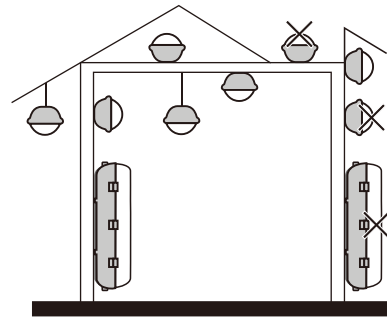

## Luminaire DEL étanche à la vapeur

Modèles applicables :  
DL-VT3, DL-VT2

120-347V c.a. 50/60Hz

IP66

	L	I	H	LF
600 mm	662	99	90	346
1200 mm	1211	99	90	780
1500 mm	1511	99	90	1080
2400 mm	2395	99	90	1998

### ⚠ AVERTISSEMENT

- 1 L'installation doit être effectuée par des électriciens agréés.
- 2 Ne jamais toucher le luminaire en marche.
- 3 En cas de dysfonctionnement, couper immédiatement l'alimentation électrique et ne pas essayer de la réparer soi-même.
- 4 Les réparations ne doivent être effectuées que par des électriciens agréés ou des agents de service officiels.