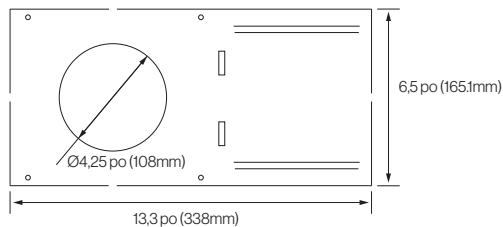

Plaque de découpe 4 po ouvertures d'encastré

PL-AMP4-VPLUS

No de commande : 3660373

Une plaque pour les luminaires DEL encastrés de 4 po Turolight

Modèles	Image du produit	Modèles	Image du produit
EDA-ECL/4 RGD-ECL/4		EDA-SP/4 RGD-SP/FR/4 RGD-SP3/4, PRO-SP6/4	