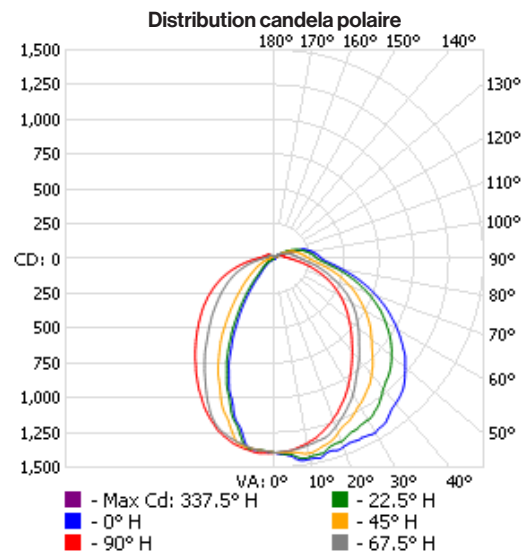

Luminaire DEL pour entrée de porte

SSL-DW3

Secteur	Plage de puissance (W)	Plage de lumens
Universel	30-9W	4 200-1260lm

Caractéristiques

- Applique murale au concept moderne et compact avec diffuseur de verre pour une longue durée de vie
- IP65, homologué pour les endroits mouillés avec une température d'exploitation de -40° C ~ 50° C
- TCP (3 000K, 4 000K et 5 000K) et puissances sélectionnables
- Efficacité de $\geq 140\text{lm/W}$ avec pilote DEL 120-277V UNV

Pilote DEL 120-277V UNV avec une plage de température d'exploitation de -40° C ~ 50° C.

DEL :

TCP sélectionnable sur le site de 3 000K, 4 000K et 5 000K. Efficacité de $\geq 140\text{lm/w}$.

Contrôles :

Compatible avec la gradation 0-10V, détecteur à cellule photoélectrique.

Dessin dimensionnel

Candela polaire

Applications

Centres commerciaux

Hôtels

Industrie

Complexe de bureaux

Luminaire DEL pour entrée de porte