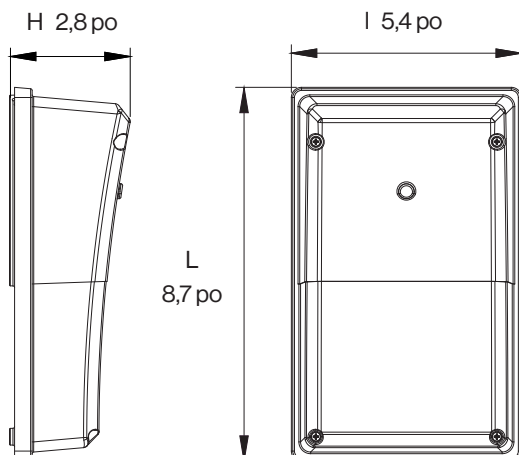

Luminaire DEL pour entrée de porte

SSL-DW3

Secteur	Plage de puissance (W)	Plage de lumens
Universel	30-9W	4 200-1260lm

Caractéristiques

- Applique murale au concept moderne et compact avec diffuseur de verre pour une longue durée de vie
- IP65, homologué pour les endroits mouillés avec une température d'exploitation de -40° C ~ 50° C
- TCP (3 000K, 4 000K et 5 000K) et puissances sélectionnables
- Efficacité de $\geq 140\text{lm/W}$ avec pilote DEL 120-277V UNV

Spécifications

Boîtier :

Boîtier d'aluminium moulé sous pression pour garantir une meilleure gestion thermique.

Optique :

Couvercle de verre résistant aux UV.

Montage :

Montage en surface.

Pilote :

Dessin dimensionnel

Candela polaire

Applications

Centres commerciaux

Hôtels

Industrie

Complexe de bureaux

Luminaire DEL pour entrée de porte

SSL-DW3

Secteur	Plage de puissance (W)	Plage de lumens
Universel	30-9W	4 200-1 260lm

Information sur la commande Exemple : DW3/15S/MK/UNV/PC/DB

Nom de la gamme	Type de luminaire	Puissance (W)	TCP	Tension	Cellule photoélectrique	Fini
SSL (éclairage à semi-conducteurs)	DW3 (DEL pour entrée de porte)	15S/MW (15W max., puissance (W) sélectionnable) 30L/MW (30W max., puissance (W) sélectionnable)	MK (Kelvin sélectionnable/TCP)	UNV (120-277V)	PC (défaut)	DB (bronze foncé) BK (noir) WH (blanc)