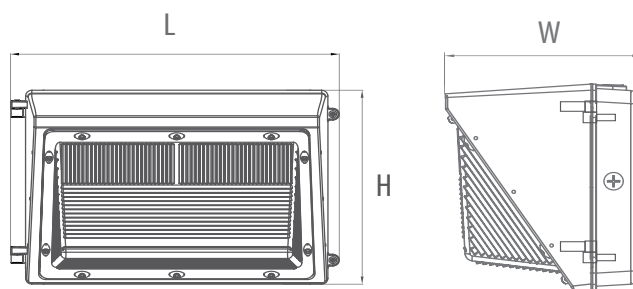

TCP réglable (30K/40K/50K), puissance commutable

Montage sur boîte de jonction ou directement sur le mur

Aluminium moulé sous pression avec revêtement bronze foncé ou noir

Détecteur à cellule photoélectrique en option

L70 à 50 000 h, IRC \geq 80

IP 65, homologué pour les endroits mouillés

Dessin dimensionnel

Information sur la commande Exemple: SSL-WP1T+/60M/MW/MK/120-347V/D/DB

Nom de la gamme	Type de luminaire	Puissance (W)	TCP	Tension	Intensité variable	Fin
SSL (éclairage à semi-conducteurs)	WP1T+ (applique murale DEL de verre)	60M/MW (max. 60W plusieurs puissances) 120XL/MW (max. 120W plusieurs puissances)	MK (plusieurs Kelvin/TCP)	120-347V	D (intensité variable)	DB (bronze foncé) BK (noir)