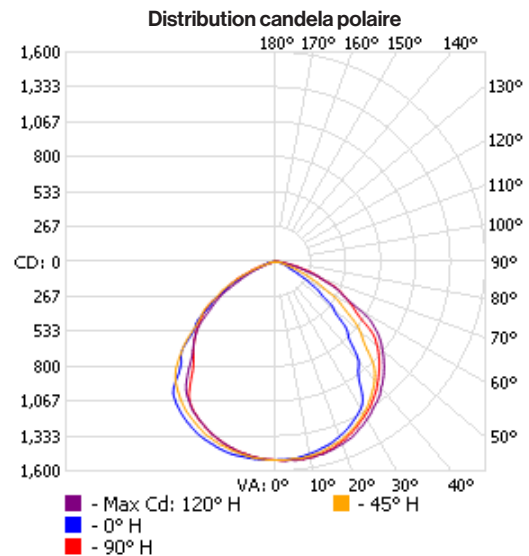

Applique murale DEL réglable

SSL-WP2T+

Secteur	Plage de puissance (W)	Plage de lumens
Universel	Puissance (W) sélectionnable (15W-75W)	1950-9 750 lm

Caractéristiques

- Applique murale compacte moderne avec diffuseur de verre pour une longue durée de vie et une opération sans souci
- Homologué pour les endroits mouillés avec une température d'exploitation de -40 ° C - 50 ° C
- TCP (3 000K, 4 000K et 5 000K) et puissances (15W-30W pour 30M et 40W - 75W pour le modèle 75L) sélectionnables sur le site
- Efficacité de ≥ 130 lm/W avec pilote DEL à auto-captation 120-347V
- Cellule photoélectrique intégrée

Montage en surface

Pilote :

Pilote DEL à auto-captation 120-347V avec une plage de température d'exploitation de -40 ° C - 50 ° C.

DEL :

TCP sélectionnable sur le site de 3 000K, 4 000K et 5 000K. Efficacité de ≥ 130 lm/w.

Contrôles :

Compatible avec la gradation 0-10V.

Dessin dimensionnel

Tête réglable de 0° à 90°

Candela polaire

Applications

Centres commerciaux

Hôtels

Nom de la gamme	Type de luminaire	Type	Puissance (W)	TCP	Tension	Intensité variable	Finis
SSL (éclairage à semi-conducteurs)	WP2T+ (applique mural DEL réglable)	30M (30W max. taille moyenne) 75L (75W max. grande taille)	MW (puissance (W) sélectionnable)	MK (Kelvin sélectionnable/TCP)	120-347V	D (intensité variable)	DB (bronze foncé) BK (noir)