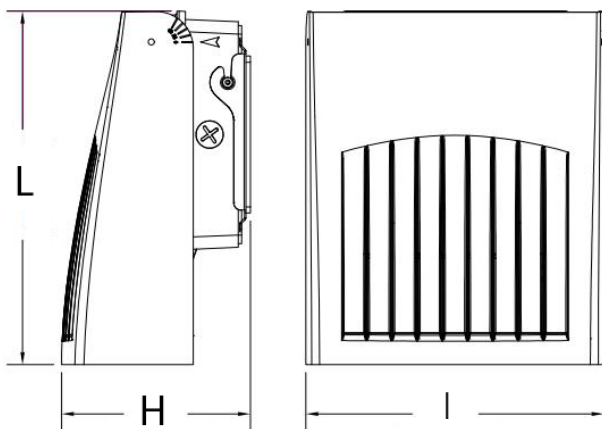

Applique murale DEL réglable

SSL-WP2T+

Secteur	Plage de puissance (W)	Plage de lumens
Universel	Puissance (W) sélectionnable (15W-75W)	1950-9 750 lm

Caractéristiques

- Applique murale compacte moderne avec diffuseur de verre pour une longue durée de vie et une opération sans souci
- Homologué pour les endroits mouillés avec une température d'exploitation de -40 ° C - 50 ° C
- TCP (3 000K, 4 000K et 5 000K) et puissances (15W-30W pour 30M et 40W - 75W pour le modèle 75L) sélectionnables sur le site
- Efficacité de ≥ 130 lm/W avec pilote DEL à auto-captation 120-347V
- Cellule photoélectrique intégrée

Spécifications

Boîtier :

Boîtier d'aluminium moulé sous pression pour garantir une meilleure gestion thermique.

Optique :

Couvercle de verre résistant aux UV avec distribution de lumière de type III.

Montage :

Montage en surface

Pilote :

Pilote DEL à auto-captation 120-347V avec une plage de température d'exploitation de -40 ° C - 50 ° C.

DEL :

TCP sélectionnable sur le site de 3 000K, 4 000K et 5 000K. Efficacité de ≥ 130 lm/w.

Contrôles :

Compatible avec la gradation 0-10V.

Dessin dimensionnel

Tête réglable de 0° à 90°

Candela polaire

Applications

Centres commerciaux

Hôtels