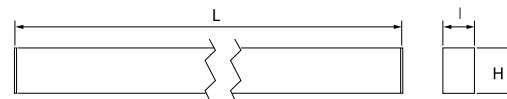

### Spécifications

- Boîtier :** le boîtier du Zenith 60 est fait d'aluminium 6063T5 extrudé.
- Embouts :** en aluminium moulé sous pression rattachés au boîtier avec des pièces de fixation internes.
- Optique :** en polycarbonate givré s'enclenchant dans la lentille et émettant une distribution lambertienne.
- Pilote :** pilotes DEL pour flux lumineux directs, à puissance sélectionnable par l'entrepreneur et entrée universelle 120-347V (jusqu'à 3 flux lumineux différents – se reporter au tableau de flux lumineux). DHT de moins de 20% et gradation 0-10V en baisse jusqu'à 1%.
- Alimentation :** l'unité offre un câble d'alimentation de classe 18/5STW600V (blanc).
- Suspension :** câble d'aéronef galvanisé de 1,5 mm (1/16 po) avec pinces entièrement réglables pour niveler facilement sur le site. Tous les points de suspension se règlent sur le site sur toute la longueur de l'unité.
- DEL :** DEL de marque réputée avec une longue durée de vie offerte avec un IRC standard de +80. TCP sélectionnable sur le site pour profiter d'une polyvalence maximale (3 000K/3 500K/4 000K).
- Fini :** fini de peinture en poudre de polyester.

### Dessin dimensionnel

	L	I	H
4 PI	47,24 po	2,36 po	3,35 po