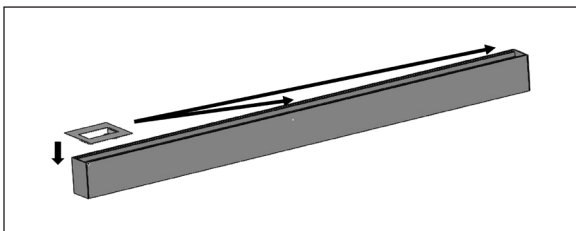

Certification DLC

Code pour commander	Numéro du modèle	Utilisation principale	DLC Standard	DLC Premium
3695008	ZNTH60-SD/4/F/05L/MK3/80/UN3/D1/B	Luminaires faible hauteur pour bâtiments commerciaux et industriels	-	S-C257D1
3695009	ZNTH60-SD/4/F/05L/MK3/80/UN3/D1/W	Luminaires faible hauteur pour bâtiments commerciaux et industriels	-	S-C257D1
3696007	ZNTH60-SD/8/F/10L/MK3/80/UN3/D1/B	Luminaires grande hauteur pour bâtiments commerciaux et industriels	-	S-4CL5JB
3696008	ZNTH60-SD/8/F/10L/MK3/80/UN3/D1/W	Luminaires grande hauteur pour bâtiments commerciaux et industriels	-	S-4CL5JB

Montage

Installer le capuchon de plafond à l'extrémité ou au milieu