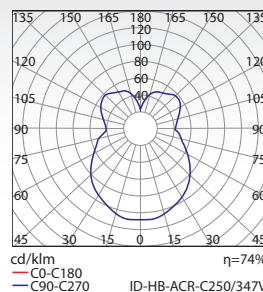

Model Number	D	H	Note
ID-HB-ACR-C100	16.14(410)	23.62(400)	16"PC
ID-HB-ACR-C150	22.44(570)	27.24(510)	22"PC
ID-HB-ACR-C200	22.44(570)	27.24(510)	22"PC